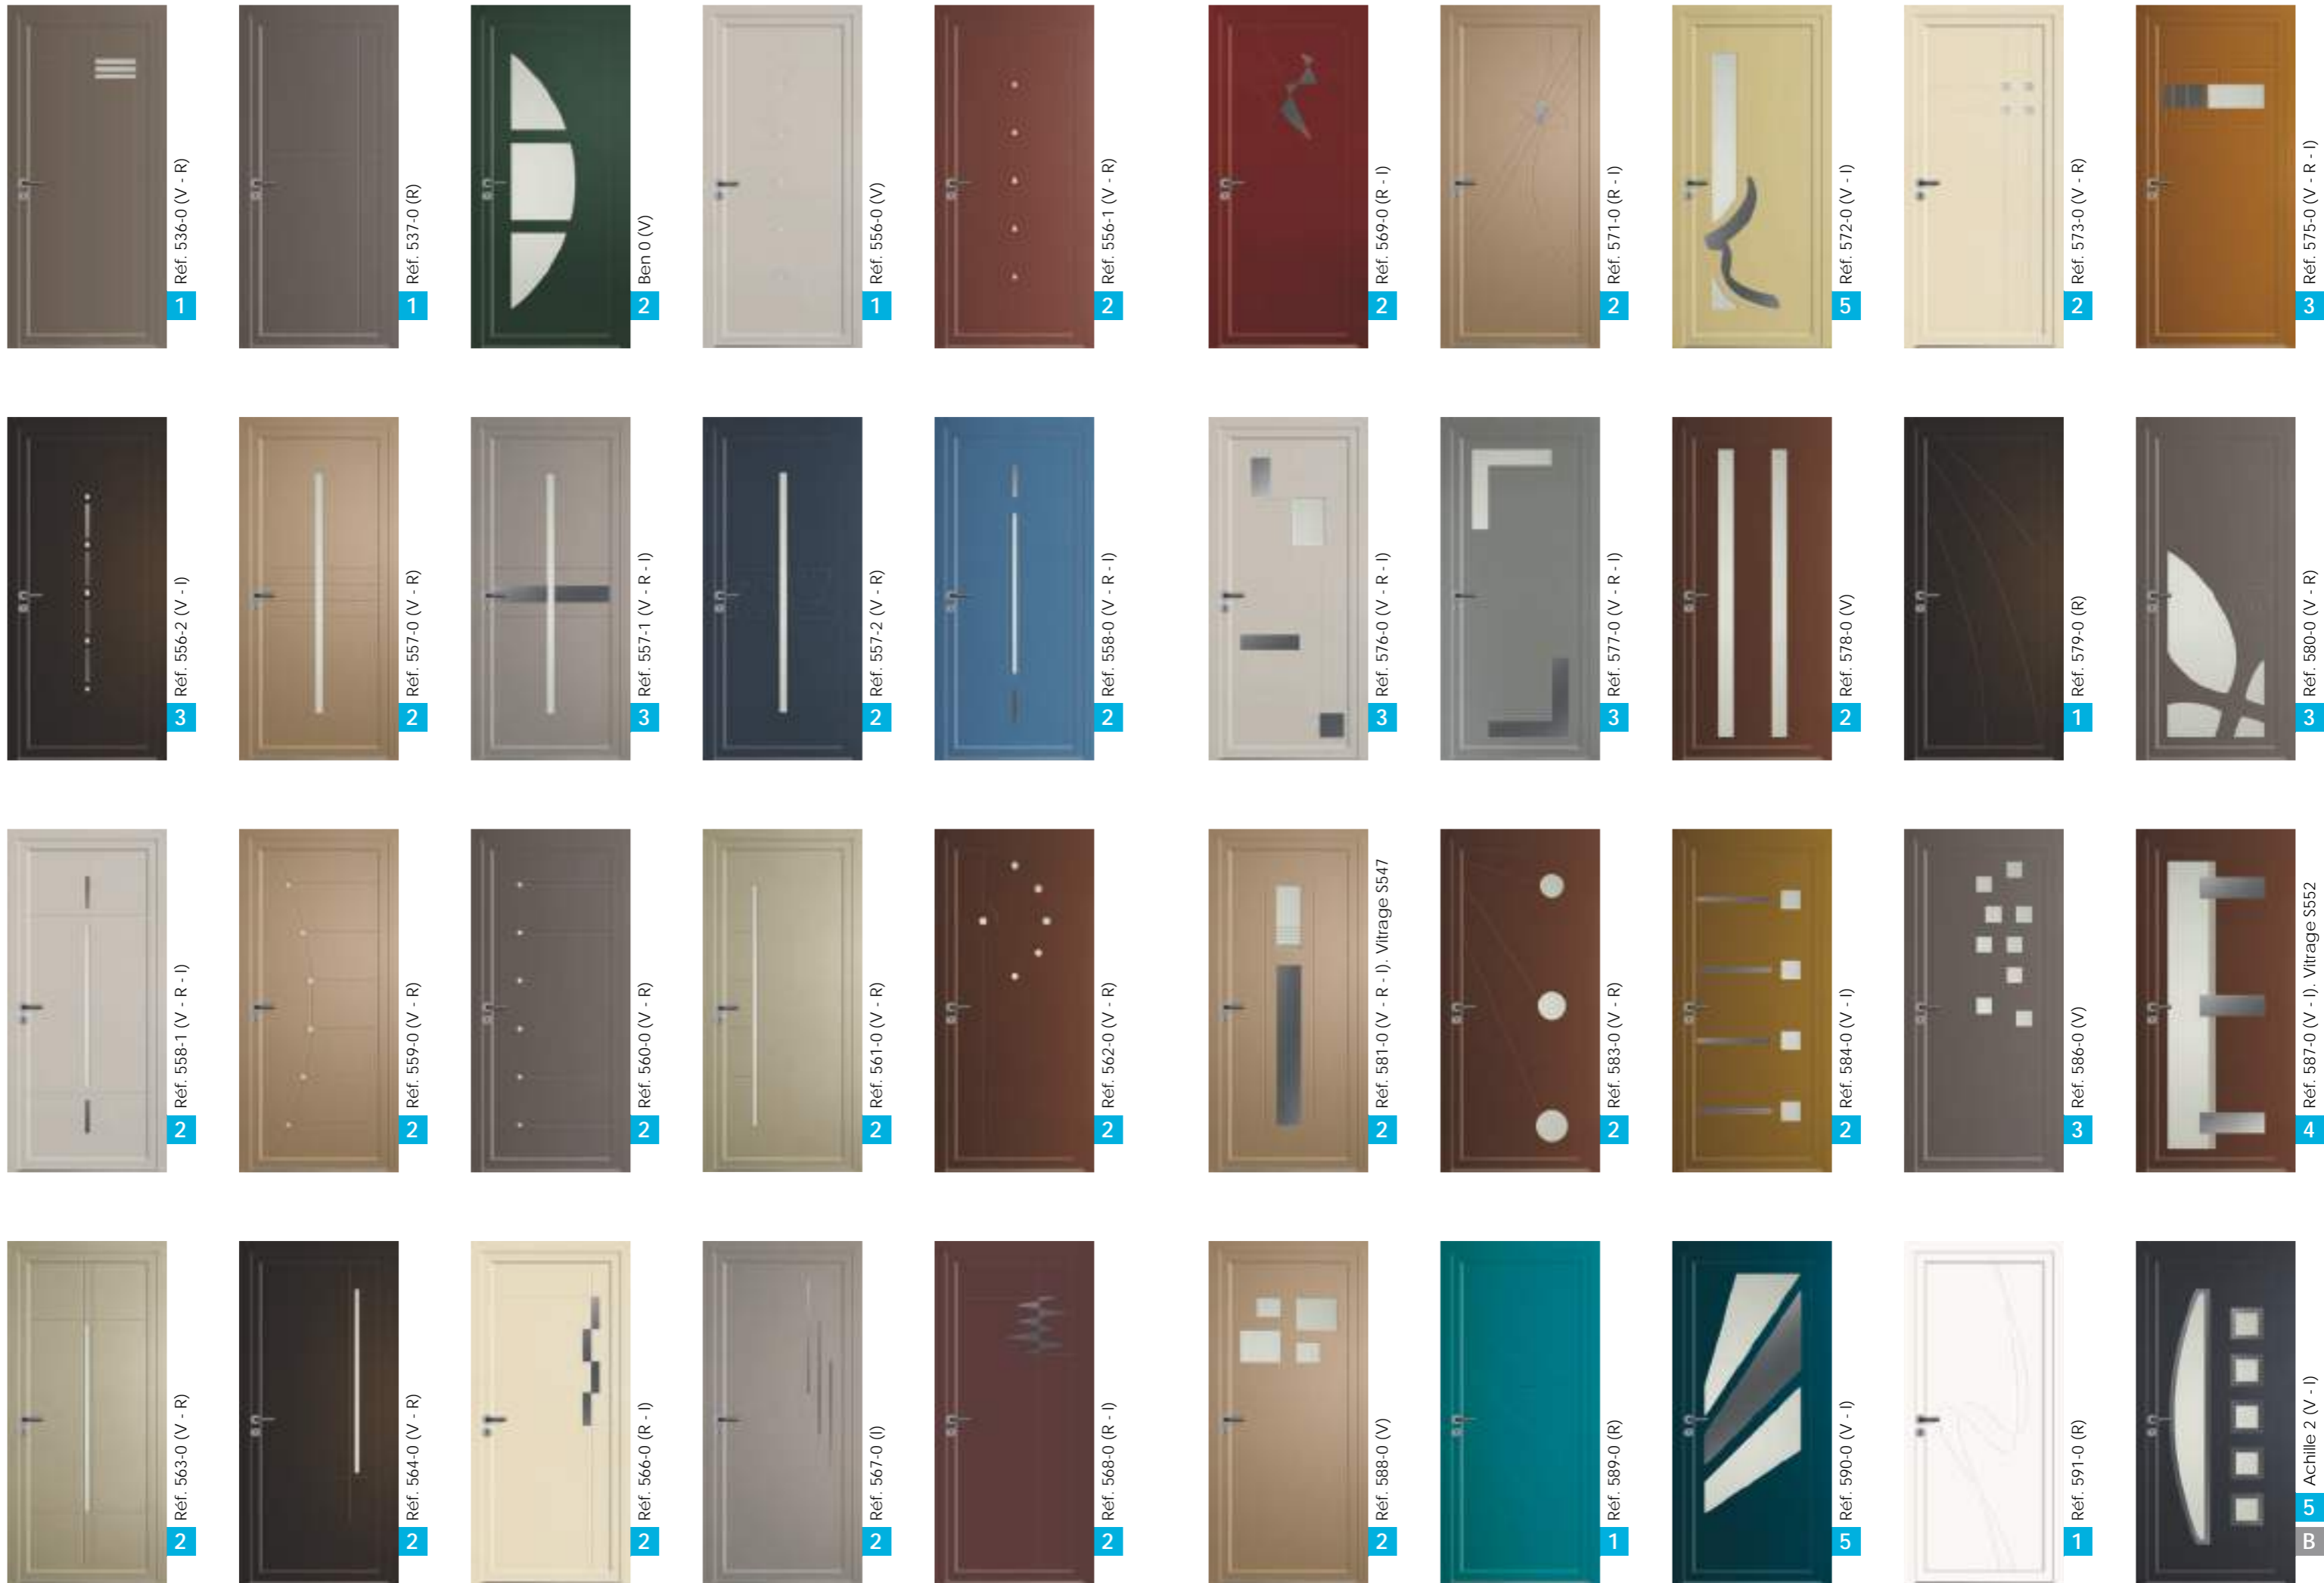

4 Réf. 108-0 (V - R)

Tous nos décors sont réalisés sur faces extérieure et intérieure.

1 2 3 , etc... : gammes de prix V : vitrage | R : rainurage | I : inserts inox

Tous nos décors sont réalisés sur faces extérieure et intérieure.

1 2 3 , etc... : gammes de prix

A B : plus-values inox à ajouter à la gamme de prix.

V : vitrage | R : rainurage | I : inserts inox

Tous nos décors sont réalisés sur faces extérieure et intérieure.

1 2 3 , etc... : gammes de prix A B : plus-values inox à ajouter à la gamme de prix. V : vitrage | R : rainurage | I : inserts inox