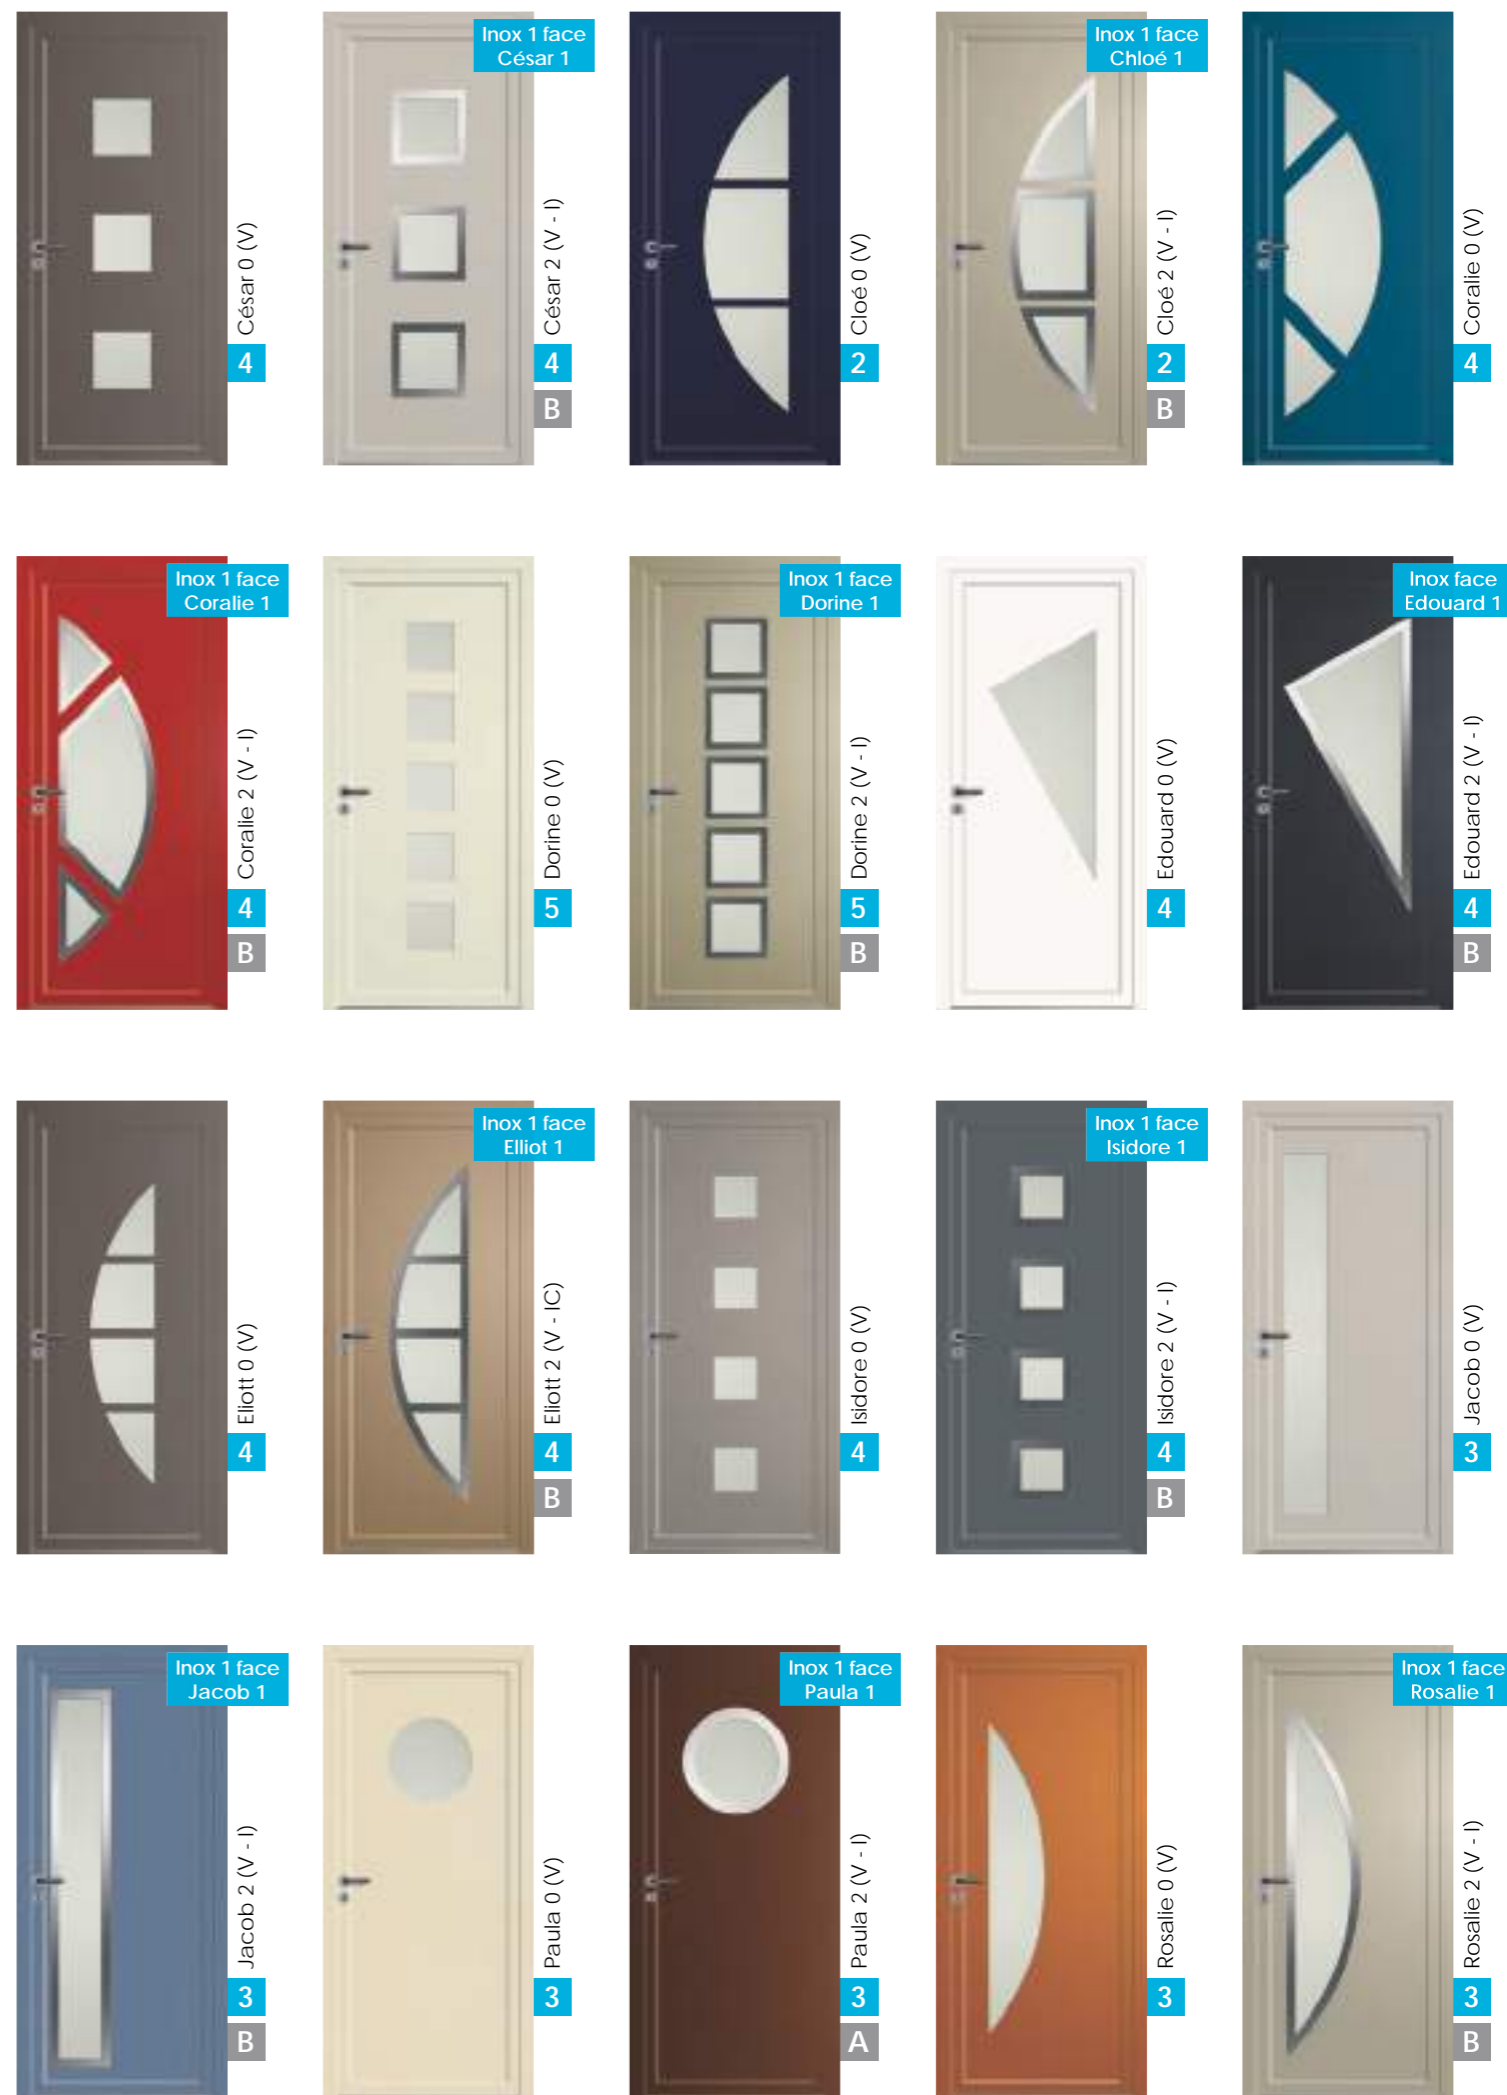

Un concept pour des entrées **fonctionnelles !**

LOFT, les incontournables

Une **flexibilité unique sur le marché**
pour un budget **parfaitement maîtrisé !**

Toutes les combinaisons sont possibles :

Insert inox : **Collé** **incrusté**
option insert : **Une face** **deux faces**
Coloris : **Blanc** **Laqué**