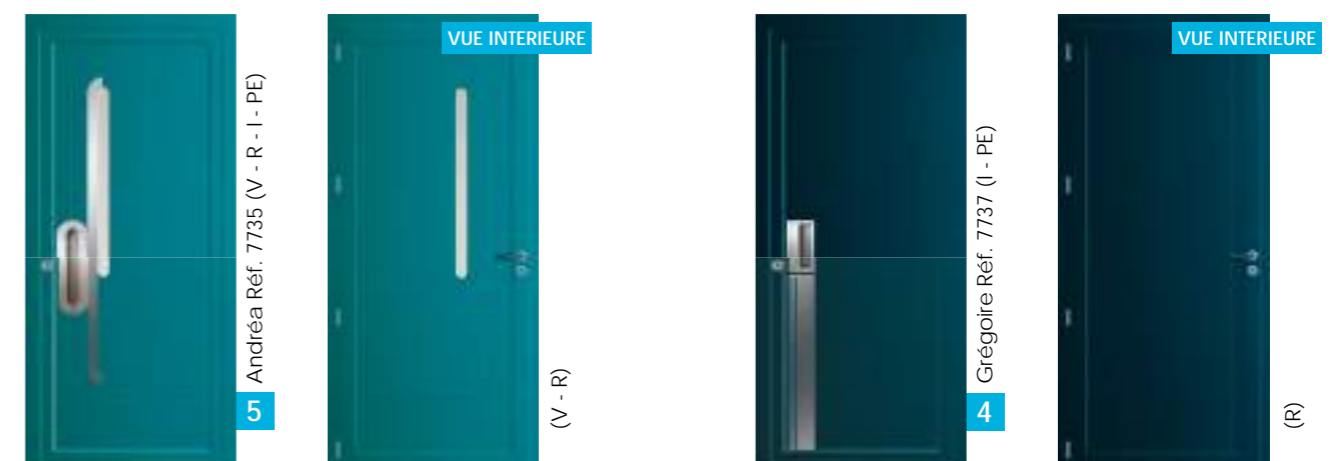

NOUVELLE COLLECTION

LOFT sensation

Les poignées encastrées offrent une ergonomie qui facilite l'utilisation de la porte au quotidien tout en apportant une touche de modernité et d'originalité au modèle. Le design a été imaginé pour un accord parfait avec la poignée. Composées de lignes épurées parfois soulignées par de fins usinages, elles sont encastrées avec précision dans la face extérieure de l'ouvrant. Leur profondeur de 25 mm permet de les saisir avec aisance. Leur matière en inox assure la longévité et la facilité d'entretien du produit. Un duo qui ne fait plus qu'un pour un résultat unique et percutant.

Ces poignées peuvent être intégrées à d'autres modèles VOLMA. Rapprochez-vous de notre service commercial pour une étude personnalisée.

La gamme LOFT sensation de cette double page est **non réalisable en dessous de 32 mm d'épaisseur.**

Un concept pour des entrées **fonctionnelles !**